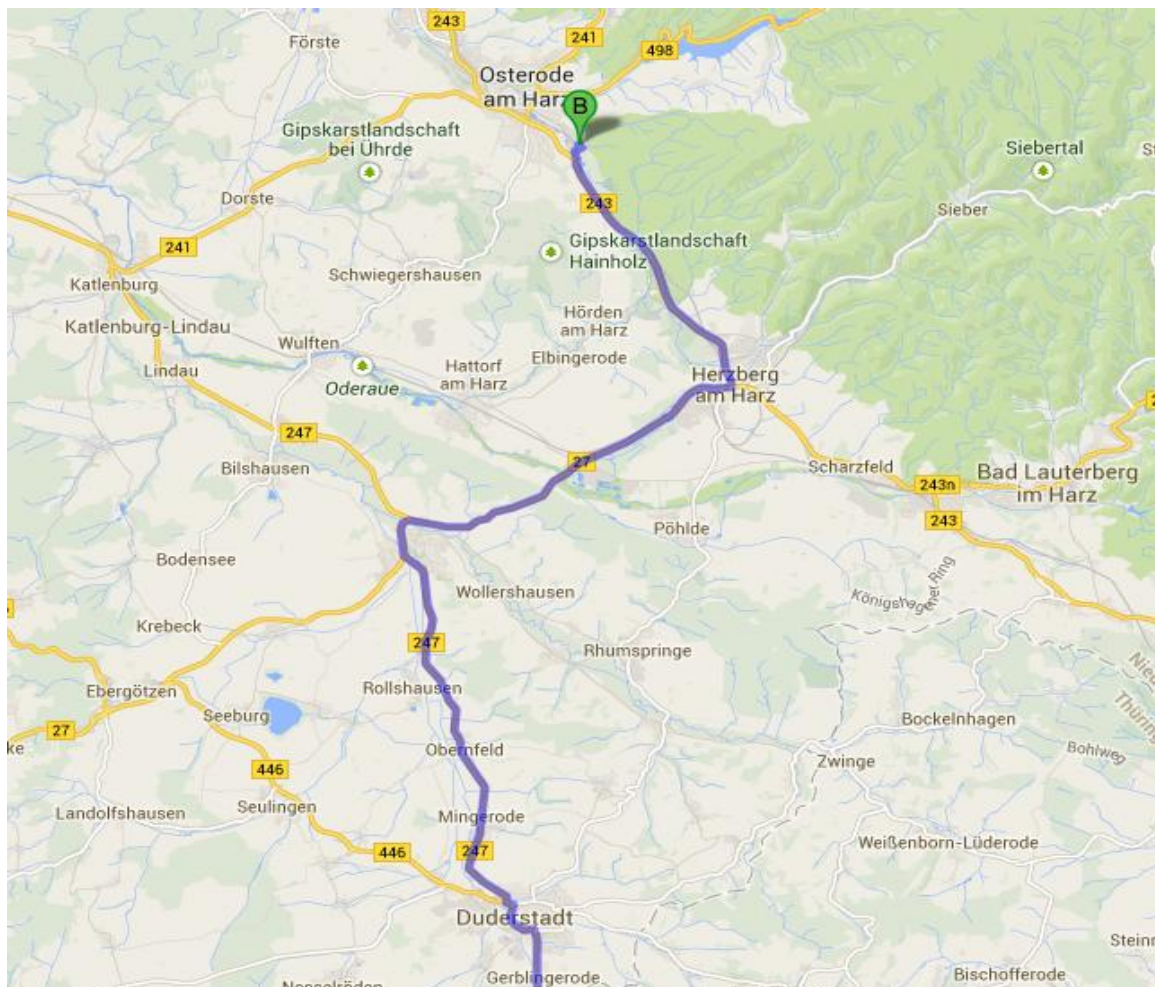

Anfahrt aus Richtung Duderstadt

1. Weiter auf B247
2. Links abbiegen auf **Schützenring/B247**
Weiter auf B247
3. Links abbiegen auf **Göttinger Straße/B247**
4. Rechts abbiegen auf **Northeimer Straße/B247**
Weiter auf B247
5. Rechts abbiegen auf **Göttinger Landstraße/B247/B27**
Weiter auf B27
6. Links abbiegen auf **Osteroder Straße/B243**
Weiter auf B243
7. Ausfahrt Richtung **Osterode-Leege**
8. Auf **Herzberger Landstraße** fahren
9. Rechts abbiegen auf **An der Leege**
- 10.1. Abzweigung links nehmen, um auf **Untere Leege** zu wechseln
Das Ziel befindet sich auf der rechten Seite.
11. Untere Leege 4 - 37520 Osterode am Harz

Alle Angaben sind google-maps entnommen!